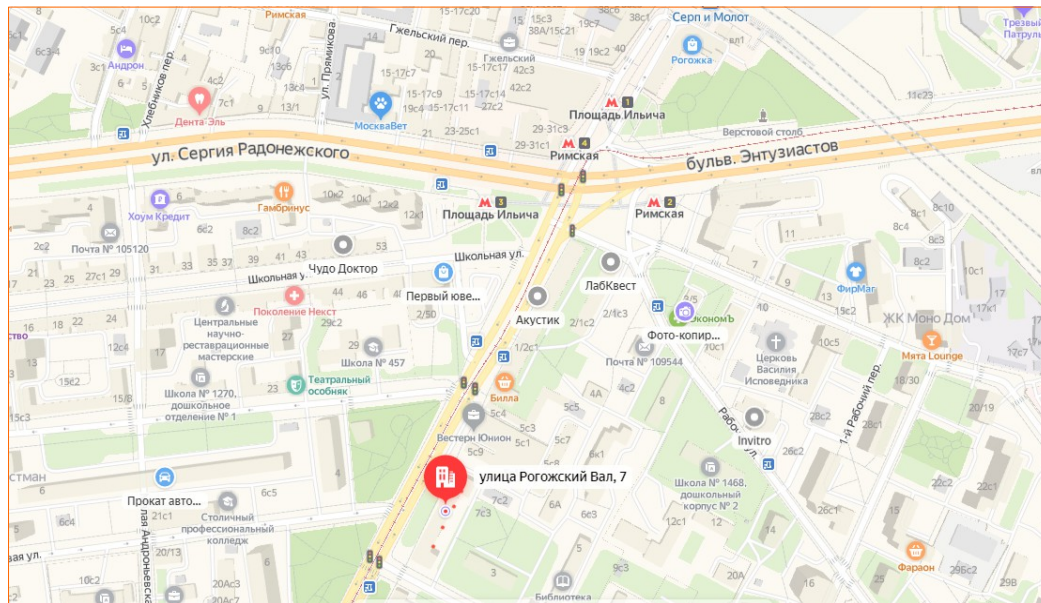

Аренда торговых помещений — 40 + 100 кв.м. Станции метро Римская и Площадь Ильича — 1 минута пешком Рогожский вал, д. 7

Сдаются в аренду торговые помещения на отличном трафике рядом с метро Римская / Площадь Ильича. 1-й этаж жилого дома, зальная планировка, отдельный вход (тамбур), большое пространство для вывесок, большие витрины, смешанный офисный и жилой трафик, проходимость — 400-700 чел/час.

Площадь и стоимость (УСН, КУ - отдельно):

- блок 100 квм — 400 000 р/мес;
- блок 40 квм — 180 000 р/мес.

Окружение: жилой массив, супермаркет «Билла», продуктовый рынок «Рогожские торговые ряды», аптека «Горздрав», «Вкусвилл», «Мясницкий ряд», «Добрынинский и партнёры», винотека «Фанагория».

Контакты: Александр, +7 (968) 596-4-777, oav@bmrn.ru