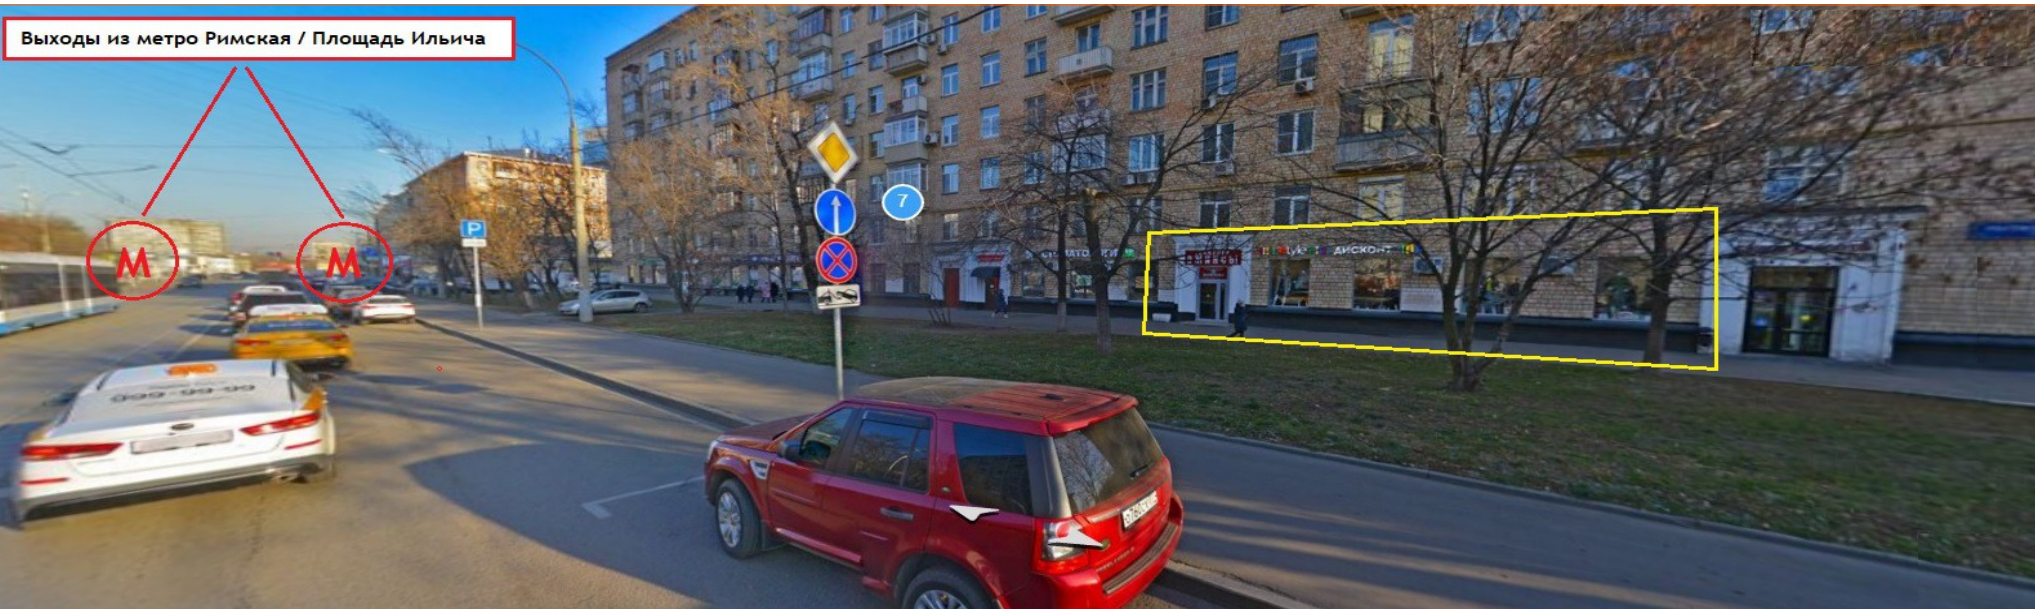

Аренда торговых помещений — 40 + 100 кв.м. Станции метро Римская и Площадь Ильича — 1 минута пешком Рогожский вал, д. 7

Сдаются в аренду торговые помещения на отличном трафике рядом с метро Римская / Площадь Ильича. 1-й этаж жилого дома, зальная планировка, отдельный вход (тамбур), большое пространство для вывесок, большие витрины, смешанный офисный и жилой трафик, проходимость — 400-700 чел/час.

Площадь и стоимость (УСН, КУ - отдельно):

- блок 100 квм — 400 000 р/мес;
- блок 40 квм — 180 000 р/мес.

Окружение: жилой массив, супермаркет «Билла», продуктовый рынок «Рогожские торговые ряды», аптека «Горздрав», «Вкусвилл», «Мясницкий ряд», «Добрынинский и партнёры», винотека «Фанагория».