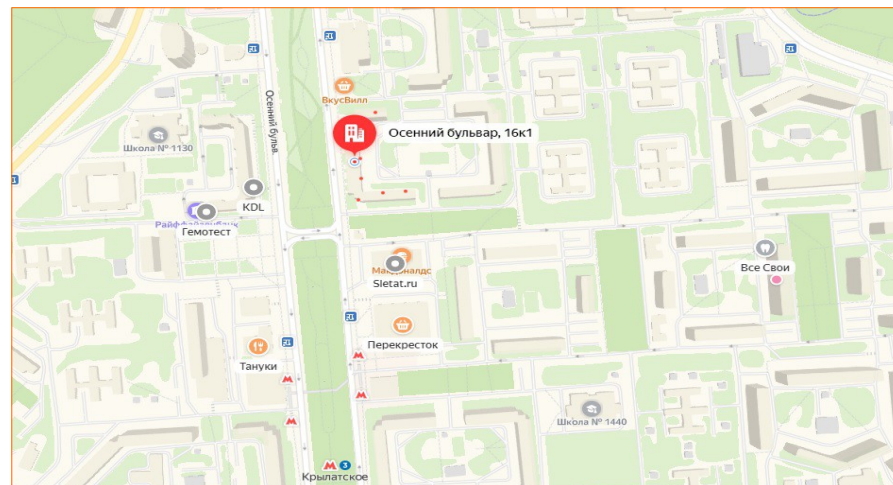

Аренда торгового помещения — 35 кв.м.

Станция метро Крылатское — 2 минуты пешком

Осенний бульвар, д. 16, к. 1

Сдаётся в аренду торговое помещения в 200 метрах от выхода из метро «Крылатское». 1-й этаж жилого дома, зальная планировка, отдельный вход, место для вывески, отличная проходимость (жилой трафик), плотный жилой массив, качественная входная группа, витрины.

Площадь и стоимость (УСН, КУ - отдельно): 250 000 р/мес.

Торговое окружение: аптеки «Планета здоровья» и «Нео-фарм», ортопедия «Ладомед», оптика «Айкрафт», банк МКБ, интим-магазин «Джага-Джага», фермерские продукты, «Красная икра».

Контакты: Александр, +7 (968) 596-4-777, oav@bmr.ru