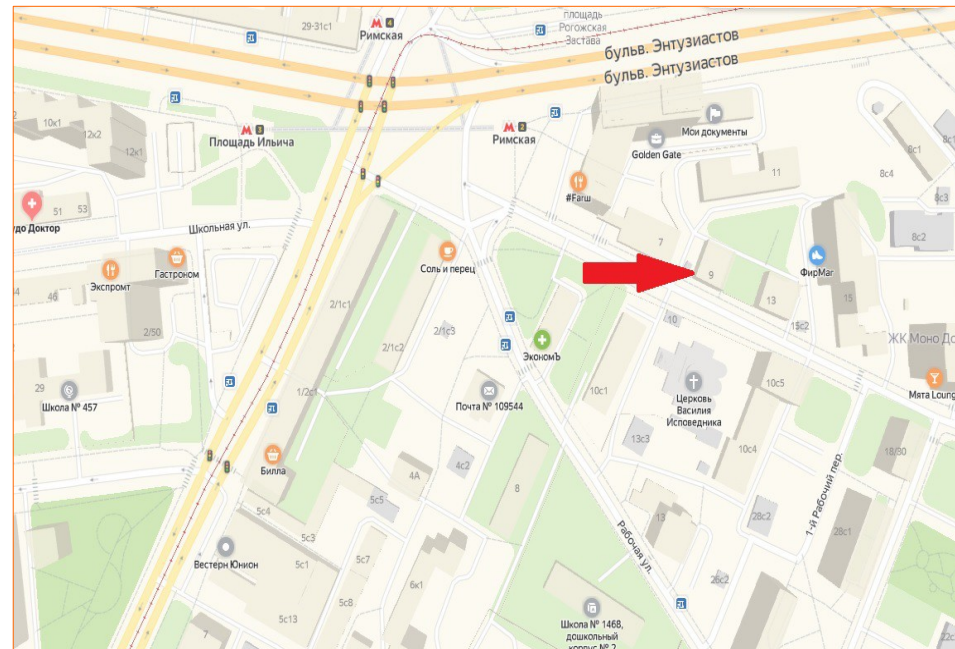

Аренда торговых помещений — 58 + 54 кв.м. Станции метро Римская и Площадь Ильича — 1 минута пешком Улица Международная, д. 9

Сдаются в аренду торговые помещения в 100 метрах от выхода из метро. 1-й этаж жилого дома, зальная планировка, отдельный вход в каждый блок, места для вывесок, отличная проходимость — 2500-3000 чел/час (смешанный офисный и жилой пешеходный трафик). Помещения передаются арендатору с ремонтом: новые современные входные группы (алюминий), витрины, стены выровнены под покраску, стяжка на полу, новые потолки «армстронг», светодиодные светильники.

Площадь и стоимость (УСН, КУ - отдельно):

- блок 1 — 58 квм — 350 000 р/мес;
- блок 2 — 54 квм — 200 000 р/мес.

Окружение: новый многоэтажный жилой массив, офисные здания, гостиницы, БЦ Golden Gate.

Контакты: Александр, +7 (968) 596-4-777, oav@bmrn.ru