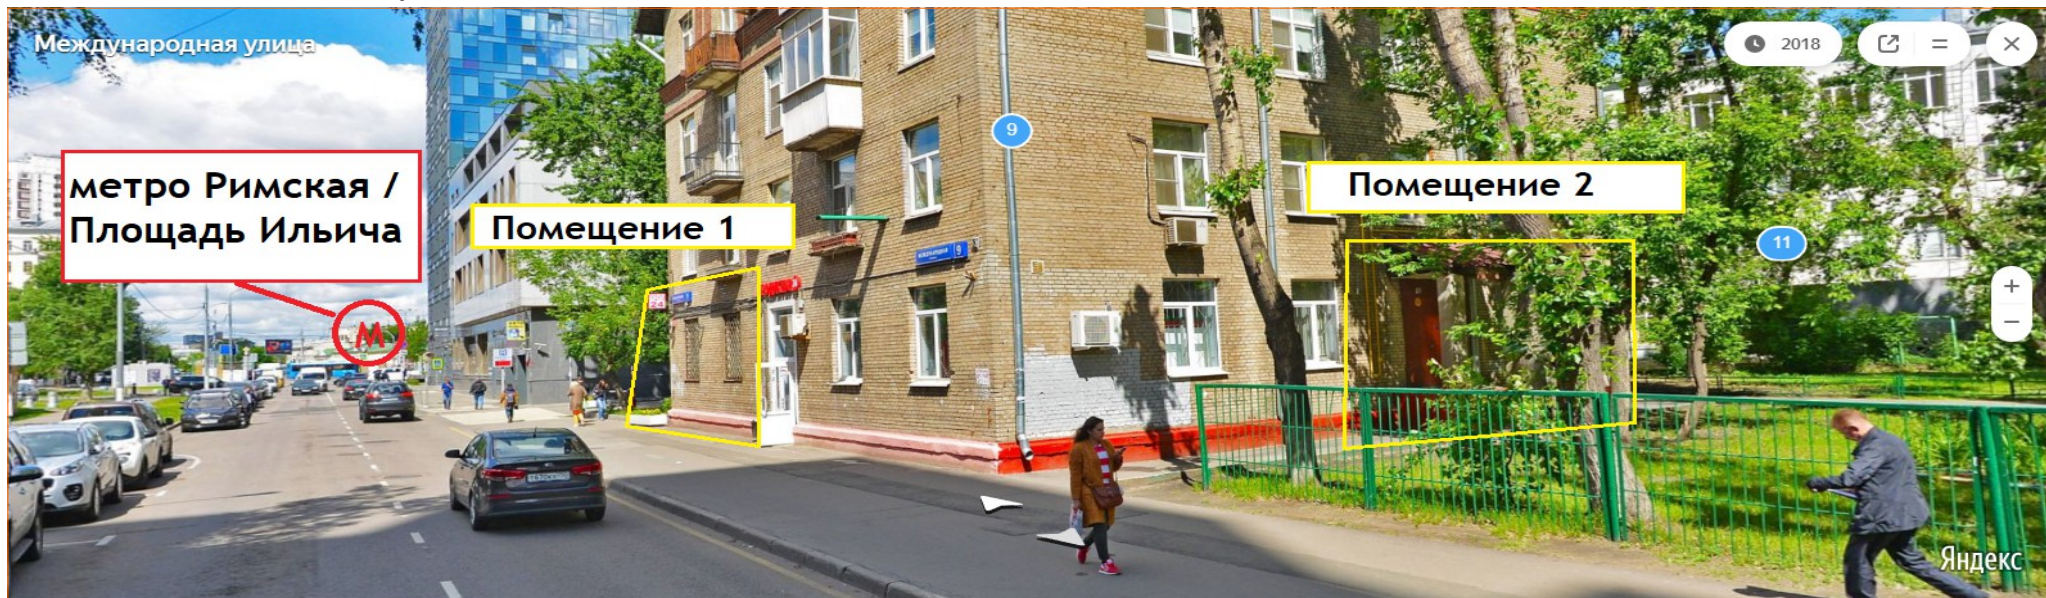

Аренда торговых помещений — 58 + 54 кв.м. Станции метро Римская и Площадь Ильича — 1 минута пешком Улица Международная, д. 9

Сдаются в аренду торговые помещения в 100 метрах от выхода из метро. 1-й этаж жилого дома, зальная планировка, отдельный вход в каждый блок, места для вывесок, отличная проходимость — 2500-3000 чел/час (смешанный офисный и жилой пешеходный трафик). Помещения передаются арендатору с ремонтом: новые современные входные группы (алюминий), витрины, стены выровнены под покраску, стяжка на полу, новые потолки «армстронг», светодиодные светильники.

Площадь и стоимость (УСН, КУ - отдельно):

- блок 1 — 58 квм — 350 000 р/мес;
- блок 2 — 54 квм — 200 000 р/мес.

Окружение: новый многоэтажный жилой массив, офисные здания, гостиницы, БЦ Golden Gate.

Контакты: Александр, +7 (968) 596-4-777, oav@bmrn.ru

План, фото