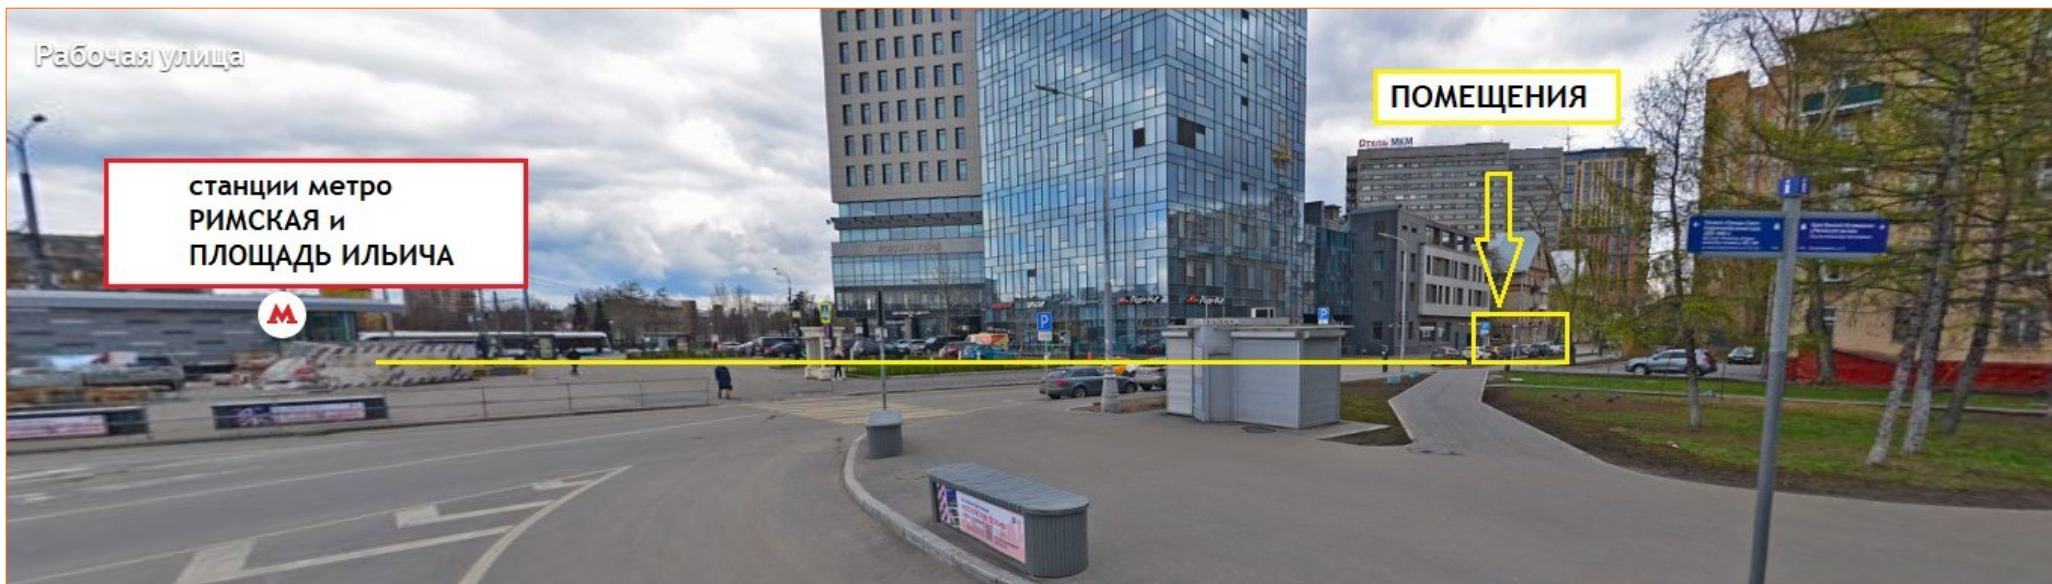

Аренда торговой площади – 10 кв.м.

Станции метро Римская и Площадь Ильича – 1 минута пешком
Улица Международная, д. 9

Сдаётся в аренду торговая площадь в помещении в 100 метрах от выхода из метро. 1-й этаж жилого дома, зальная планировка, отдельный вход, отличная проходимость – 2500-3000 чел/час (смешанный офисный и жилой пешеходный трафик), витрина, 3 места для вывесок. Электричество – 5 кВт, санузел, парковка напротив помещения.

Площадь: 10 квм.

Стоимость: 80 000 р/мес.

Торговое окружение: «Озон», «Правда-кофе», «Партабак».

Локация: новый многоэтажный жилой массив, офисные здания, гостиницы, БЦ Golden Gate.

Контакты: Александр, +7 (968) 596-4-777, oav@bmm.ru