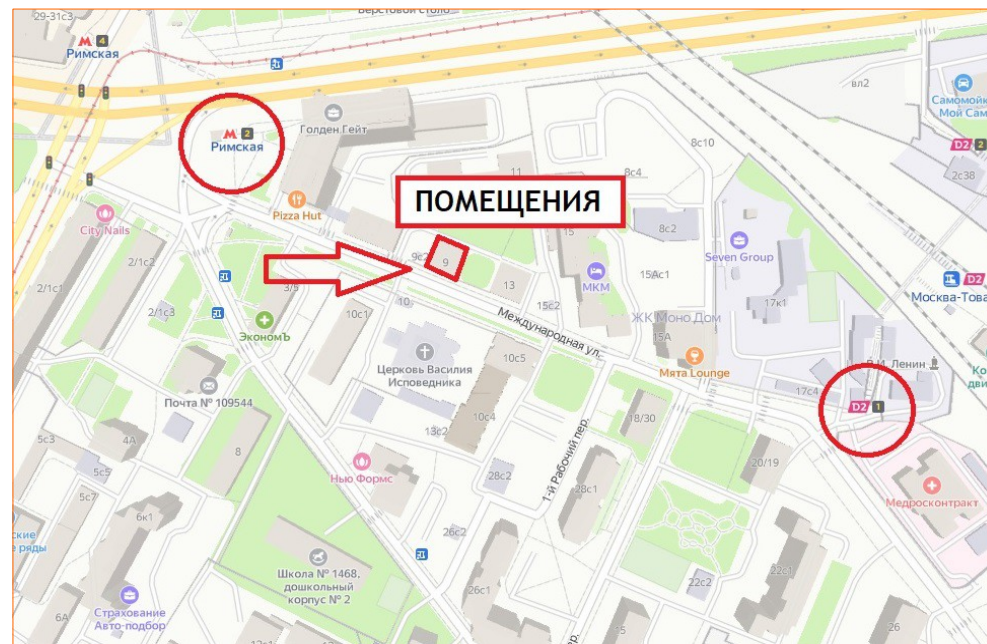

Аренда торговой площади – 10 кв.м.

Станции метро Римская и Площадь Ильича – 1 минута пешком
Улица Международная, д. 9

Сдаётся в аренду торговая площадь в помещении в 100 метрах от выхода из метро. 1-й этаж жилого дома, зальная планировка, отдельный вход, отличная проходимость – 2500-3000 чел/час (смешанный офисный и жилой пешеходный трафик), витрина, 3 места для вывесок. Электричество – 5 кВт, санузел, парковка напротив помещения.

Площадь: 10 квм.

Стоимость: 80 000 р/мес.

Торговое окружение: «Озон», «Правда-кофе», «Партабак».

Локация: новый многоэтажный жилой массив, офисные здания, гостиницы, БЦ Golden Gate.

Контакты: Александр, +7 (968) 596-4-777, oav@bmm.ru