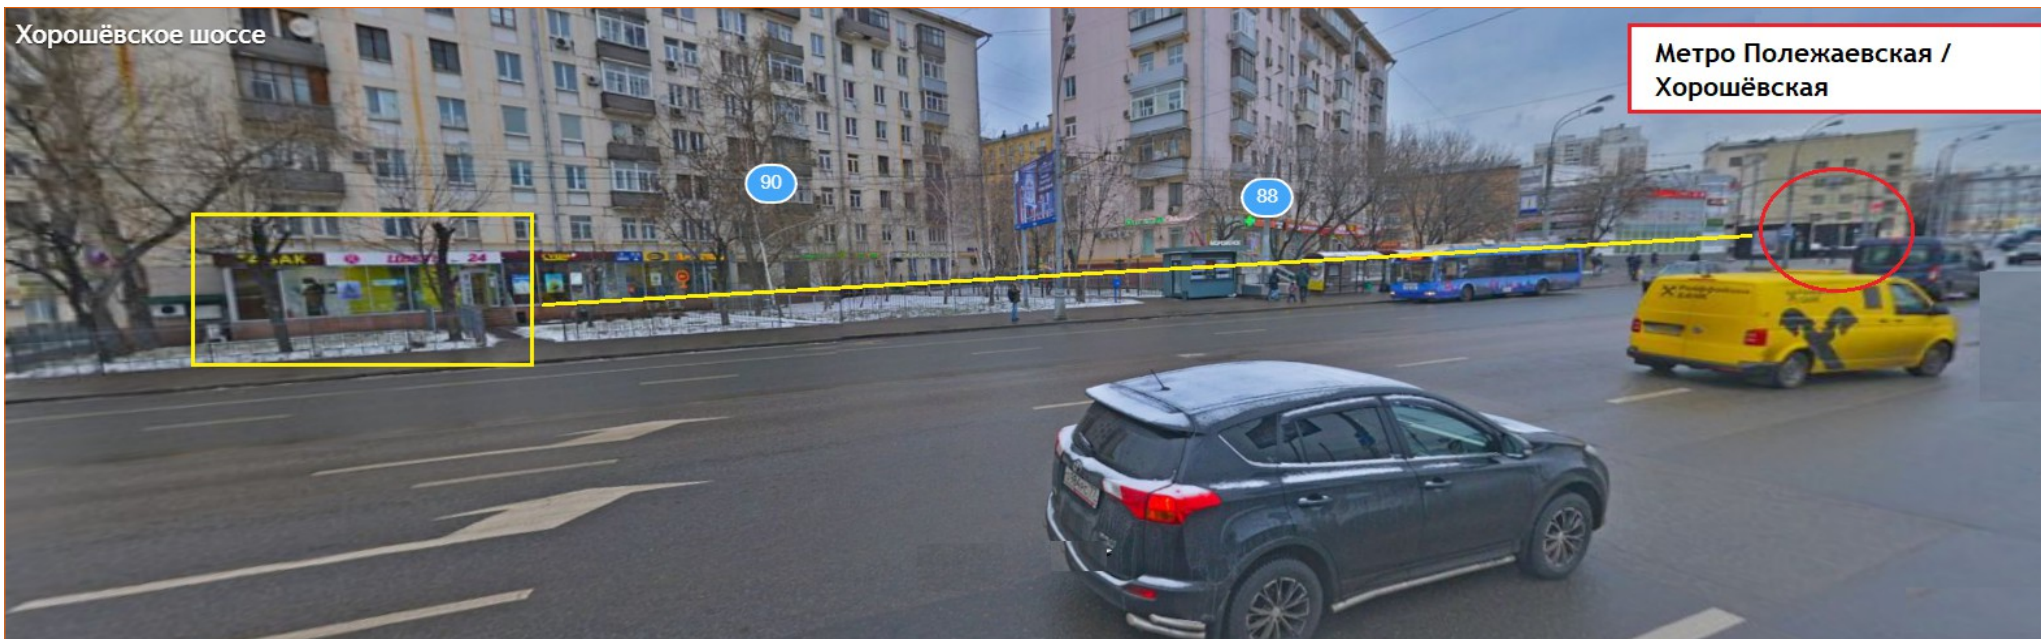

Аренда торгового помещения — 45 (24+18) кв.м. Станции метро Полежаевская и Хорошёвская — 1 минута пешком Хорошёвское шоссе, д. 90

Сдаётся в аренду торговое помещение на отличном пешеходном трафике в 100 метрах от выхода из метро Полежаевская — второй дом от метро. Сложившаяся торговая галерея, 1-й этаж жилого дома, зальная планировка, отдельный вход, качественная входная группа, сплошное витринное остекление, место для вывески, эл-во — 10 кВт.

Площадь, стоимость, блоки (УСН, КУ - отдельно):

- блок 24 квм — 150 000 р/мес;
- блок 18 квм — 120 000 р/мес;
- помещение целиком, 45 квм — 230 000 р/мес.

Торговое окружение: «Горздрав», «Столички», «СушиWок», «Ароматный Мир», «Стар!Догс», «Индейкин Дом», Мята-Shop.