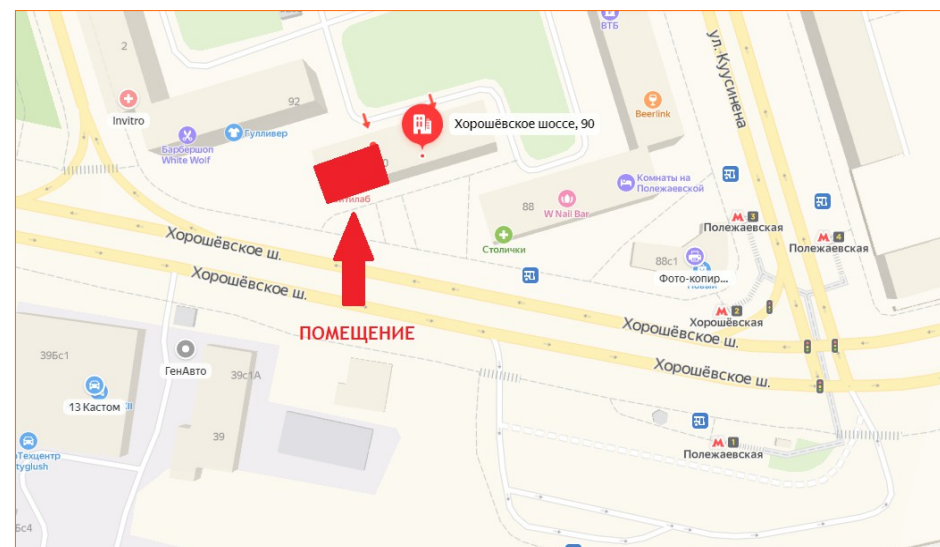

Аренда торгового помещения — 45 (24+18) кв.м. Станции метро Полежаевская и Хорошёвская — 1 минута пешком Хорошёвское шоссе, д. 90

Сдаётся в аренду торговое помещение на отличном пешеходном трафике в 100 метрах от выхода из метро Полежаевская — второй дом от метро. Сложившаяся торговая галерея, 1-й этаж жилого дома, зальная планировка, отдельный вход, качественная входная группа, сплошное витринное остекление, место для вывески, эл-во — 10 кВт.

Площадь, стоимость, блоки (УСН, КУ - отдельно):

- блок 24 квм — 150 000 р/мес;
- блок 18 квм — 120 000 р/мес;
- помещение целиком, 45 квм — 230 000 р/мес.

Торговое окружение: «Горздрав», «Столички», «СушиWок», «Ароматный Мир», «Стар!Догс», «Индейкин Дом», Мята-Shop.

Контакты: Александр, +7 (968) 596-4-777, oav@bmr.ru